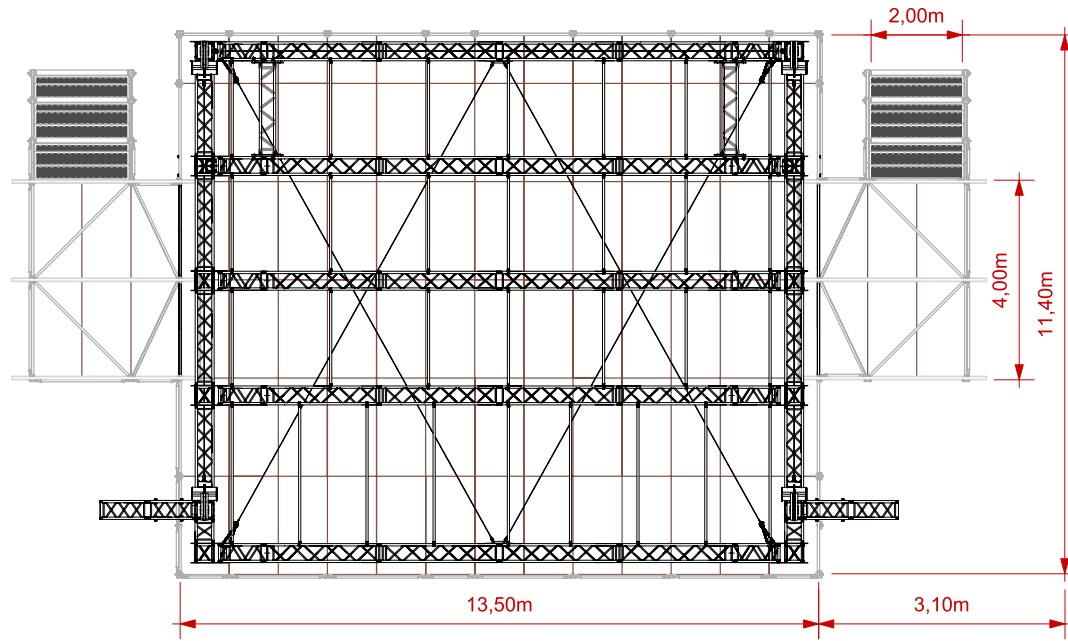

AR-120PLUS 13,5 x 11,4m

Die Bühne für unvergessliche Momente

Mit einer Gesamtfläche von 13,5 x 11,4m erfüllt sie die Anforderungen für eine Vielzahl von mittleren Produktionsgrößen und Veranstaltungsarten.

Dimensions

Show deck: 13,5 x 11,9m
Wings: 4,0 x 3,0m
Clearance: 7,0m
Stage floor height: 1,40 - 1,80m
Complete height: 10,0m

Rigging capacity/Load

Main roof: 3,0t
PA wings: 2x 0,7t
Floor capacity: 500kg/m
*all load depends on complete capacity

Site area needed: 20,0 x 12,0m

Optional available

- Loading dock
- Front stage 2,0m

Top

Front

Side

WIR SCHAFFEN EMOTIONEN

Seit 1999 ist PRO EVENT GmbH Ihr Partner für unvergessliche Live-Events.