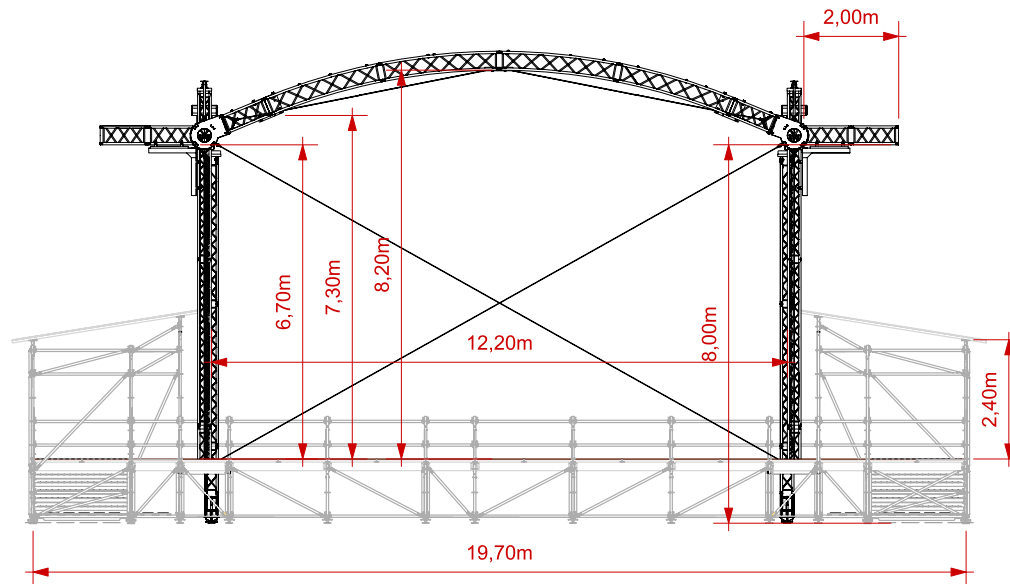

AR-120PLUS 13,5 x 11,4m

Die Bühne für unvergessliche Momente

Mit einer Gesamtfläche von 13,5 x 11,4m erfüllt sie die Anforderungen für eine Vielzahl von mittleren Produktionsgrößen und Veranstaltungsarten.

Dimensions

Show deck: 13,5 x 11,9m
Wings: 4,0 x 3,0m
Clearance: 7,0m
Stage floor height: 1,40 - 1,80m
Complete height: 10,0m

Rigging capacity/Load

Main roof: 3,0t
PA wings: 2x 0,7t
Floor capacity: 500kg/m
*all load depends on complete capacity

Site area needed: 20,0 x 12,0m

Optional available

- Loading dock
- Front stage 2,0m

Top

Front

Side

WIR SCHAFFEN EMOTIONEN

Seit 1999 ist PRO EVENT GmbH Ihr Partner für unvergessliche Live-Events.