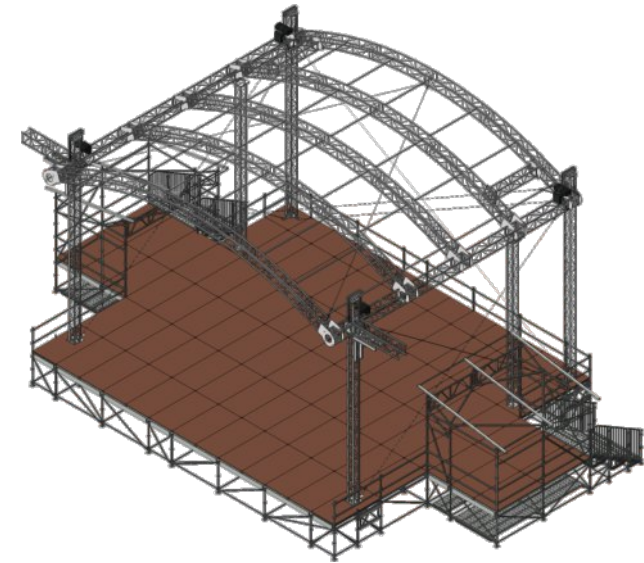

AR-120PLUS 13,5 x 11,4m

Die Bühne für unvergessliche Momente

Mit einer Gesamtfläche von 13,5 x 11,4m erfüllt sie die Anforderungen für eine Vielzahl von mittleren Produktionsgrößen und Veranstaltungsarten.

Dimensions

Show deck: 13,5 x 11,9m
Wings: 4,0 x 3,0m
Clearance: 7,0m
Stage floor height: 1,40 - 1,80m
Complete height: 10,0m

Rigging capacity/Load

Main roof: 3,0t
PA wings: 2x 0,7t
Floor capacity: 500kg/m
*all load depends on complete capacity

Site area needed: 20,0 x 12,0m

Optional available

- Loading dock
- Front stage 2,0m

Top

Front

Side

WIR SCHAFFEN EMOTIONEN

Seit 1999 ist PRO EVENT GmbH Ihr Partner für unvergessliche Live-Events.