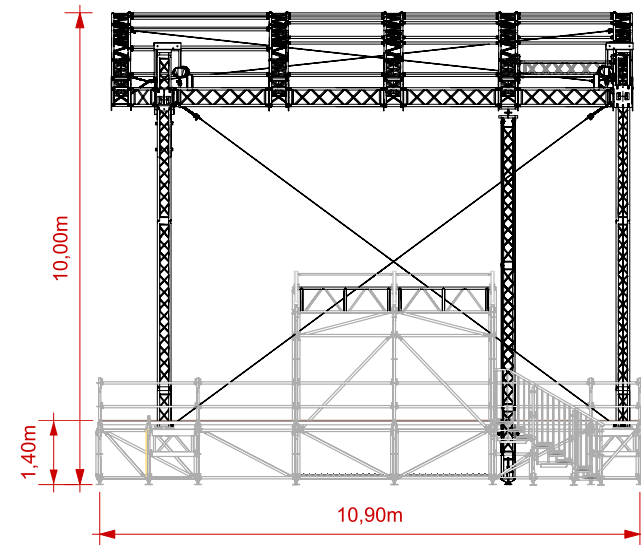

AR-120PLUS 13,5 x 11,4m

Die Bühne für unvergessliche Momente

Mit einer Gesamtfläche von 13,5 x 11,4m erfüllt sie die Anforderungen für eine Vielzahl von mittleren Produktionsgrößen und Veranstaltungsarten.

Dimensions

Show deck: 13,5 x 11,9m
Wings: 4,0 x 3,0m
Clearance: 7,0m
Stage floor height: 1,40 - 1,80m
Complete height: 10,0m

Rigging capacity/Load

Main roof: 3,0t
PA wings: 2x 0,7t
Floor capacity: 500kg/m
*all load depends on complete capacity

Site area needed: 20,0 x 12,0m

Optional available

- Loading dock
- Front stage 2,0m

Top

Front

Side

WIR SCHAFFEN EMOTIONEN

Seit 1999 ist PRO EVENT GmbH Ihr Partner für unvergessliche Live-Events.