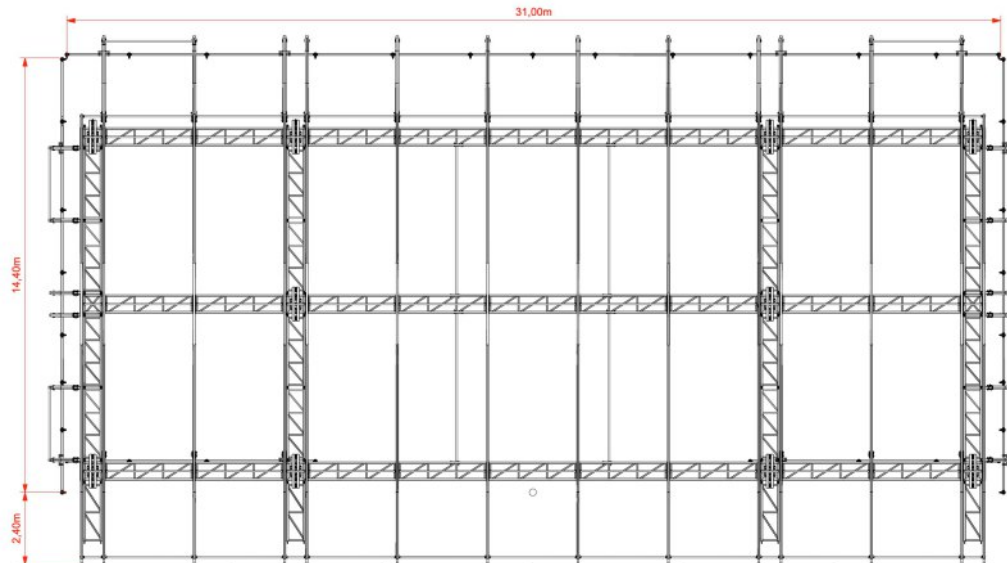

PR-192PLUS 30 x 12m - BÜHNENDACH

Die Bühnendachkonstruktion für Festivals und Großveranstaltungen

Mit einer Gesamtfläche von 30x12m können eine Vielzahl von Produktionen und Veranstaltungsarten mit der PR-192plus realisiert werden. Gleichzeitig kann das Headerbanner und die beiden Sidebanner an das veranstaltungseigene Design Ihrer Veranstaltung angepasst werden, für noch mehr Präsenz und Identifikation mit Ihrem Event. Natürlich sind weiter Anbauten wie Loading-Dock, Vorbühne und Backstage auf die gesamte Breite mit 4m Tiefe möglich.

Dimensions

Show deck:	15,4 x 11,7m
Wings:	6,4 x 11,7m
Clearance:	9,6m
Stage floor height:	1,80 - 2,20m
Complete height:	14,6m

Rigging capacity/Load

Main roof:	11,0t
PA wings:	4x 2,5t
Side stage:	5,0t each
Floor capacity:	500kg/m

*all load depends on complete capacity

Site area needed: 32x16m

Installation without crane possible.

Optional available

- Back storage full width on 4,0m
- Loading dock
- Front stage 2,0m

Front

Side

Top