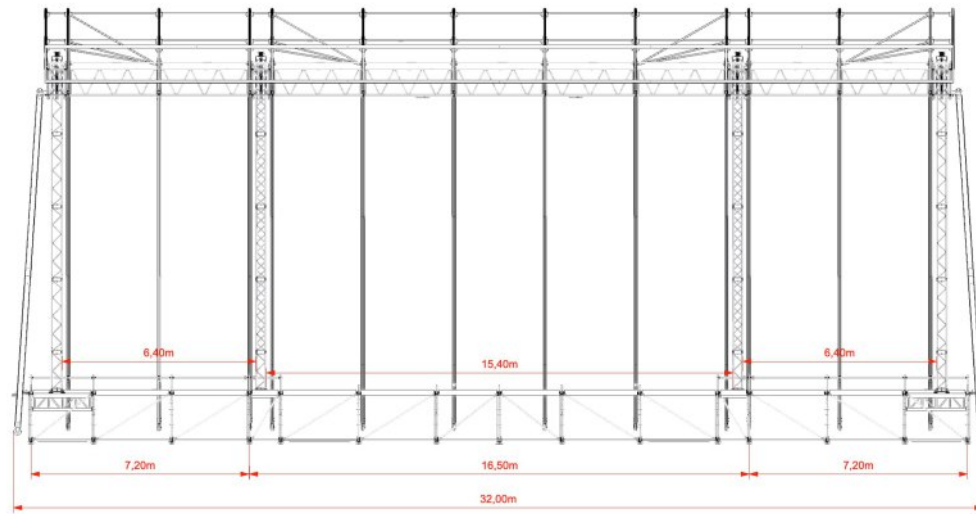

PR-192PLUS 30 x 12m - BÜHNENDACH

Die Bühnendachkonstruktion für Festivals und Großveranstaltungen

Mit einer Gesamtfläche von 30x12m können eine Vielzahl von Produktionen und Veranstaltungsarten mit der PR-192plus realisiert werden. Gleichzeitig kann das Headerbanner und die beiden Sidebanner an das veranstaltungseigene Design Ihrer Veranstaltung angepasst werden, für noch mehr Präsenz und Identifikation mit Ihrem Event. Natürlich sind weiter Anbauten wie Loading-Dock, Vorbühne und Backstage auf die gesamte Breite mit 4m Tiefe möglich.

Dimensions

Show deck:	15,4 x 11,7m
Wings:	6,4 x 11,7m
Clearance:	9,6m
Stage floor height:	1,80 - 2,20m
Complete height:	14,6m

Rigging capacity/Load

Main roof:	11,0t
PA wings:	4x 2,5t
Side stage:	5,0t each
Floor capacity:	500kg/m

*all load depends on complete capacity

Site area needed: 32x16m

Installation without crane possible.

Optional available

- Back storage full width on 4,0m
- Loading dock
- Front stage 2,0m

Front

Side

Top