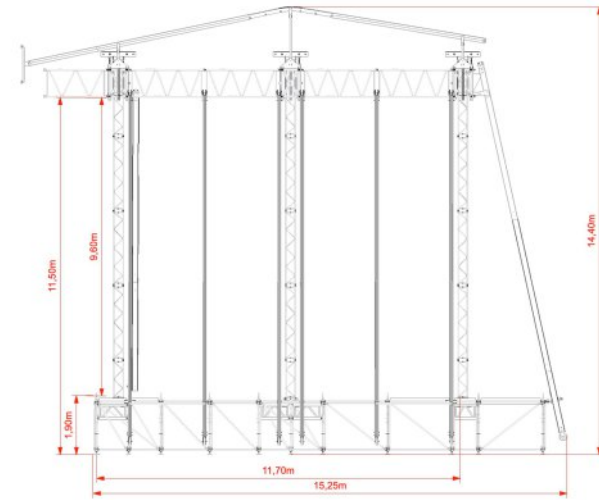

PR-192PLUS 30 x 12m - BÜHNENDACH

Die Bühnendachkonstruktion für Festivals und Großveranstaltungen

Mit einer Gesamtfläche von 30x12m können eine Vielzahl von Produktionen und Veranstaltungsarten mit der PR-192plus realisiert werden. Gleichzeitig kann das Headerbanner und die beiden Sidebanner an das veranstaltungseigene Design Ihrer Veranstaltung angepasst werden, für noch mehr Präsenz und Identifikation mit Ihrem Event. Natürlich sind weiter Anbauten wie Loading-Dock, Vorbühne und Backstage auf die gesamte Breite mit 4m Tiefe möglich.

Dimensions

Show deck:	15,4 x 11,7m
Wings:	6,4 x 11,7m
Clearance:	9,6m
Stage floor height:	1,80 - 2,20m
Complete height:	14,6m

Rigging capacity/Load

Main roof:	11,0t
PA wings:	4x 2,5t
Side stage:	5,0t each
Floor capacity:	500kg/m

*all load depends on complete capacity

Site area needed: 32x16m

Installation without crane possible.

Optional available

- Back storage full width on 4,0m
- Loading dock
- Front stage 2,0m

Front

Side

Top